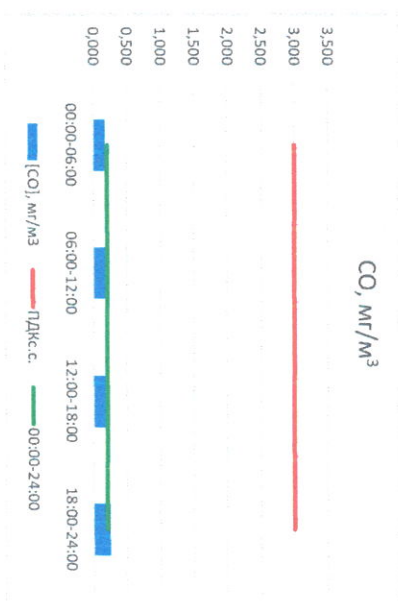

Руководитель филиала ЦАЭИ  
по Смоленской области

Ю.П. Евсеев

Начальник отдела -  
заведующий лабораторией

С.В. Бобкова

Отчёт о состоянии атмосферного воздуха за 29.05.2021 г.

Направление ветра	[NO], мкг/м³	[NO2], мкг/м³	[CO], мкг/м³	[SO2], мкг/м³	[Пыль], мкг/м³	
00:00-06:00	3ЭЗ	0,000	6,583	0,182	0,409	17,280
06:00-12:00	З	0,000	4,973	0,189	0,257	19,878
12:00-18:00	ЮЮЗ	0,000	3,569	0,216	0,000	14,112
18:00-24:00	ЗСЗ	0,000	4,651	0,251	0,000	11,753
00:00-24:00	З	0,000	4,944	0,209	0,167	15,756
ПДКсс	-	60,0	40,0	3,0	50,0	150,0

Руководитель филиала ПАТИ  
по Смоленской области

Ю.П. Евсеев

Начальник отдела -  
заведующий лабораторией

С.В. Бобкова

Отчёт о состоянии атмосферного воздуха за 28.05.2021 г.

Направление ветра	[NO <sub>1</sub> ], мкг/м <sup>3</sup>	[NO <sub>2</sub> ], мкг/м <sup>3</sup>	[CO], мкг/м <sup>3</sup>	[SO <sub>2</sub> ], мкг/м <sup>3</sup>	[Пыль], мкг/м <sup>3</sup>	
00:00-06:00	ЮЮЗ	6,573	21,018	0,275	0,610	22,779
06:00-12:00	ЮЗ	1,416	11,215	0,350	0,490	47,109
12:00-18:00	ЮЗ	0,000	7,709	0,200	0,716	16,177
18:00-24:00	Ю	8,460	22,746	0,298	1,235	7,694
00:00-24:00	ЮЮЗ	4,112	15,672	0,280	0,763	23,440
ПДК <sub>с.с.</sub>	-	60,0	40,0	3,0	50,0	150,0