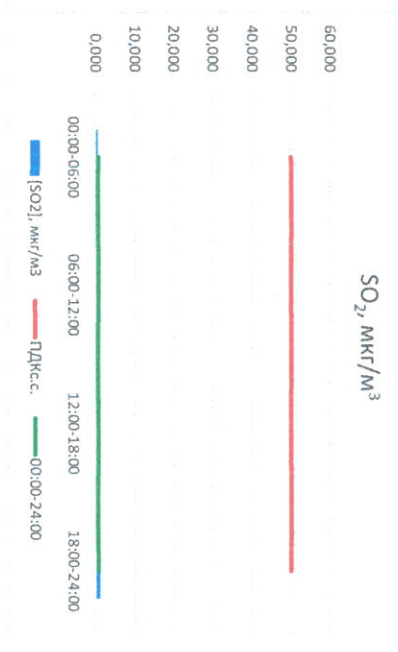

Руководитель филиала ПАТИ  
по Смоленской области

Ю.П. Евсеев

Начальник отдела -  
заведующий лабораторией

С.В. Бобкова

Отчёт о состоянии атмосферного воздуха за 28.05.2021 г.

Направление ветра	[NO <sub>1</sub> ], мкг/м <sup>3</sup>	[NO <sub>2</sub> ], мкг/м <sup>3</sup>	[CO], мкг/м <sup>3</sup>	[SO <sub>2</sub> ], мкг/м <sup>3</sup>	[Пыль], мкг/м <sup>3</sup>	
00:00-06:00	ЮЮЗ	6,573	21,018	0,275	0,610	22,779
06:00-12:00	ЮЗ	1,416	11,215	0,350	0,490	47,109
12:00-18:00	ЮЗ	0,000	7,709	0,200	0,716	16,177
18:00-24:00	Ю	8,460	22,746	0,298	1,235	7,694
00:00-24:00	ЮЮЗ	4,112	15,672	0,280	0,763	23,440
ПДК <sub>с.с.</sub>	-	60,0	40,0	3,0	50,0	150,0