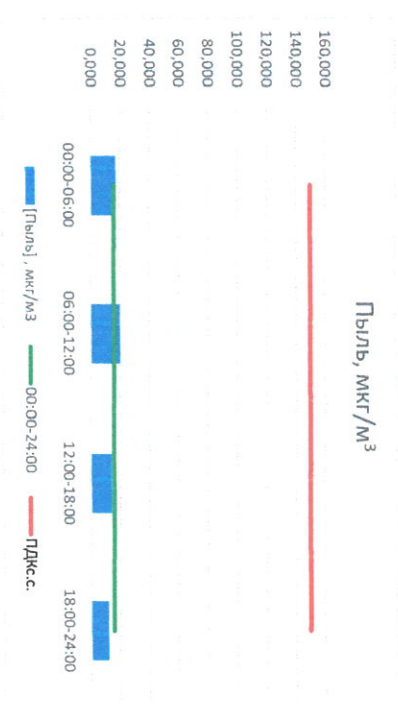

Руководитель филиала ЦАЭИ  
по Смоленской области

Ю.П. Евсеев

Начальник отдела -  
заведующий лабораторией

С.В. Бобкова

Отчёт о состоянии атмосферного воздуха за 29.05.2021 г.

Направление ветра	[NO], мкг/м³	[NO2], мкг/м³	[CO], мкг/м³	[SO2], мкг/м³	[Пыль], мкг/м³	
00:00-06:00	3ЭЗ	0,000	6,583	0,182	0,409	17,280
06:00-12:00	З	0,000	4,973	0,189	0,257	19,878
12:00-18:00	ЮЮЗ	0,000	3,569	0,216	0,000	14,112
18:00-24:00	ЗСЗ	0,000	4,651	0,251	0,000	11,753
00:00-24:00	З	0,000	4,944	0,209	0,167	15,756
ПДКсс	-	60,0	40,0	3,0	50,0	150,0

Руководитель филиала ПАТИ  
по Смоленской области

Ю.П. Евсеев

Начальник отдела -  
заведующий лабораторией

С.В. Бобкова

Отчёт о состоянии атмосферного воздуха за 28.05.2021 г.

Направление ветра	[NO <sub>1</sub> ], мкг/м <sup>3</sup>	[NO <sub>2</sub> ], мкг/м <sup>3</sup>	[CO], мкг/м <sup>3</sup>	[SO <sub>2</sub> ], мкг/м <sup>3</sup>	[Пыль], мкг/м <sup>3</sup>	
00:00-06:00	ЮЮЗ	6,573	21,018	0,275	0,610	22,779
06:00-12:00	ЮЗ	1,416	11,215	0,350	0,490	47,109
12:00-18:00	ЮЗ	0,000	7,709	0,200	0,716	16,177
18:00-24:00	Ю	8,460	22,746	0,298	1,235	7,694
00:00-24:00	ЮЮЗ	4,112	15,672	0,280	0,763	23,440
ПДК <sub>с.с.</sub>	-	60,0	40,0	3,0	50,0	150,0