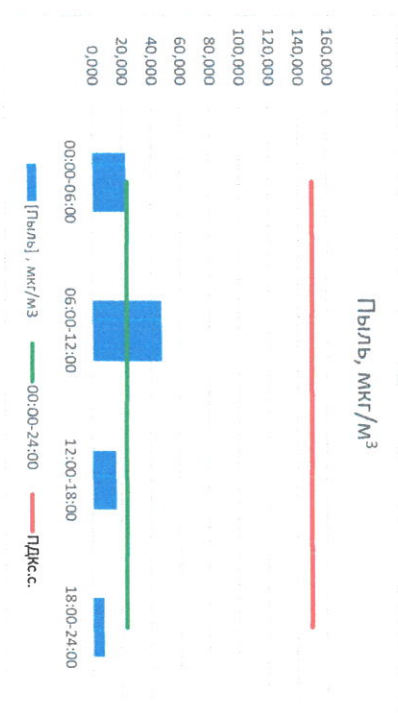

Руководитель филиала ПАТИ  
по Смоленской области

Ю.П. Евсеев

Начальник отдела -  
заведующий лабораторией

С.В. Бобкова

Отчёт о состоянии атмосферного воздуха за 28.05.2021 г.

Направление ветра	[NO <sub>1</sub> ], мкг/м <sup>3</sup>	[NO <sub>2</sub> ], мкг/м <sup>3</sup>	[CO], мкг/м <sup>3</sup>	[SO <sub>2</sub> ], мкг/м <sup>3</sup>	[Пыль], мкг/м <sup>3</sup>	
00:00-06:00	ЮЮЗ	6,573	21,018	0,275	0,610	22,779
06:00-12:00	ЮЗ	1,416	11,215	0,350	0,490	47,109
12:00-18:00	ЮЗ	0,000	7,709	0,200	0,716	16,177
18:00-24:00	Ю	8,460	22,746	0,298	1,235	7,694
00:00-24:00	ЮЮЗ	4,112	15,672	0,280	0,763	23,440
ПДК <sub>с.с.</sub>	-	60,0	40,0	3,0	50,0	150,0