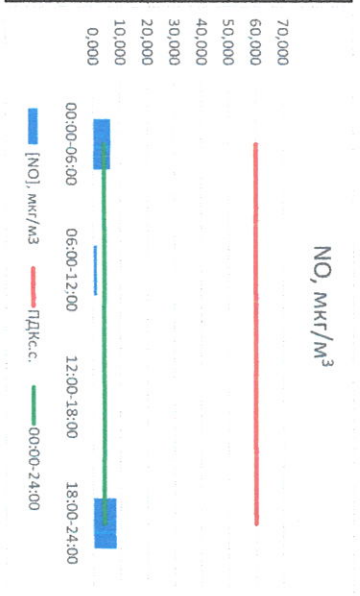

Руководитель филиала ПАТИ  
по Смоленской области

Ю.П. Евсеев

Начальник отдела -  
заведующий лабораторией

С.В. Бобкова

Отчёт о состоянии атмосферного воздуха за 28.05.2021 г.

Направление ветра	[NO <sub>1</sub> ], мкг/м <sup>3</sup>	[NO <sub>2</sub> ], мкг/м <sup>3</sup>	[CO], мкг/м <sup>3</sup>	[SO <sub>2</sub> ], мкг/м <sup>3</sup>	[Пыль], мкг/м <sup>3</sup>	
00:00-06:00	ЮЮЗ	6,573	21,018	0,275	0,610	22,779
06:00-12:00	ЮЗ	1,416	11,215	0,350	0,490	47,109
12:00-18:00	ЮЗ	0,000	7,709	0,200	0,716	16,177
18:00-24:00	Ю	8,460	22,746	0,298	1,235	7,694
00:00-24:00	ЮЮЗ	4,112	15,672	0,280	0,763	23,440
ПДК <sub>с.с.</sub>	-	60,0	40,0	3,0	50,0	150,0