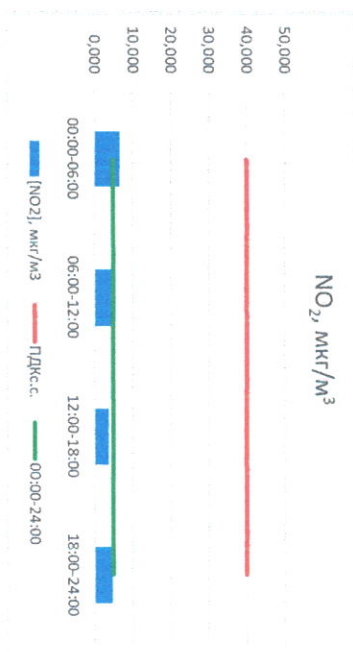

Руководитель филиала ЦАЭИ  
по Смоленской области

Ю.П. Евсеев

Начальник отдела -  
заведующий лабораторией

С.В. Бобкова

Отчёт о состоянии атмосферного воздуха за 29.05.2021 г.

Направление ветра	[NO], мкг/м³	[NO2], мкг/м³	[CO], мкг/м³	[SO2], мкг/м³	[Пыль], мкг/м³	
00:00-06:00	3ЭЗ	0,000	6,583	0,182	0,409	17,280
06:00-12:00	З	0,000	4,973	0,189	0,257	19,878
12:00-18:00	ЮЮЗ	0,000	3,569	0,216	0,000	14,112
18:00-24:00	ЗСЗ	0,000	4,651	0,251	0,000	11,753
00:00-24:00	З	0,000	4,944	0,209	0,167	15,756
ПДКсс	-	60,0	40,0	3,0	50,0	150,0

Руководитель филиала ПАТИ  
по Смоленской области

Ю.П. Евсеев

Начальник отдела -  
заведующий лабораторией

С.В. Бобкова

Отчёт о состоянии атмосферного воздуха за 28.05.2021 г.

Направление ветра	[NO <sub>1</sub> ], мкг/м <sup>3</sup>	[NO <sub>2</sub> ], мкг/м <sup>3</sup>	[CO], мкг/м <sup>3</sup>	[SO <sub>2</sub> ], мкг/м <sup>3</sup>	[Пыль], мкг/м <sup>3</sup>	
00:00-06:00	ЮЮЗ	6,573	21,018	0,275	0,610	22,779
06:00-12:00	ЮЗ	1,416	11,215	0,350	0,490	47,109
12:00-18:00	ЮЗ	0,000	7,709	0,200	0,716	16,177
18:00-24:00	Ю	8,460	22,746	0,298	1,235	7,694
00:00-24:00	ЮЮЗ	4,112	15,672	0,280	0,763	23,440
ПДК <sub>с.с.</sub>	-	60,0	40,0	3,0	50,0	150,0