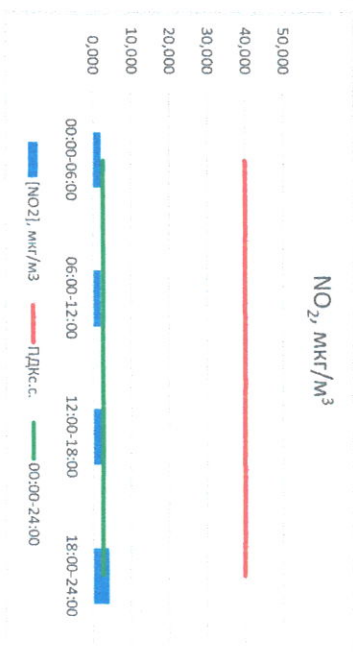

Отчет о состоянии атмосферного воздуха за 30.05.2021 г.

Направление ветра	[NO], мкг/м <sup>3</sup>	[NO <sub>2</sub> ], мкг/м <sup>3</sup>	[CO], мкг/м <sup>3</sup>	[SO <sub>2</sub> ], мкг/м <sup>3</sup>	[Пыль], мкг/м <sup>3</sup>	
00:00-06:00	З	0,000	2,115	0,189	0,000	3,495
06:00-12:00	ЮЮЗ	0,000	1,919	0,031	0,141	26,539
12:00-18:00	Ю	0,023	2,273	0,169	1,021	16,573
18:00-24:00	ЗСЗ	0,000	4,183	0,204	1,169	6,836
ПДК <sub>с.с.</sub>	ЮЗ	0,006	2,622	0,148	0,583	13,361
ПДК <sub>д.с.</sub>	-	60,0	40,0	3,0	50,0	150,0

Руководитель филиала ЦАЭИ  
по Смоленской области

Ю.П. Евсеев

Начальник отдела -  
заведующий лабораторией

С.В. Бобкова

Отчёт о состоянии атмосферного воздуха за 29.05.2021 г.

Направление ветра	[NO], мкг/м³	[NO2], мкг/м³	[CO], мкг/м³	[SO2], мкг/м³	[Пыль], мкг/м³	
00:00-06:00	3ЭЗ	0,000	6,583	0,182	0,409	17,280
06:00-12:00	З	0,000	4,973	0,189	0,257	19,878
12:00-18:00	ЮЮЗ	0,000	3,569	0,216	0,000	14,112
18:00-24:00	ЗСЗ	0,000	4,651	0,251	0,000	11,753
00:00-24:00	З	0,000	4,944	0,209	0,167	15,756
ПДКсс	-	60,0	40,0	3,0	50,0	150,0