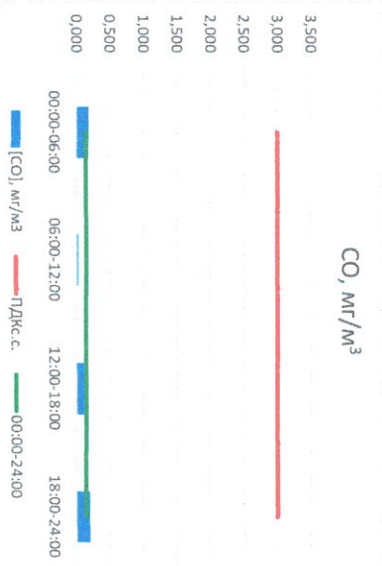

Отчет о состоянии атмосферного воздуха за 30.05.2021 г.

Направление ветра	[NO], мкг/м <sup>3</sup>	[NO <sub>2</sub> ], мкг/м <sup>3</sup>	[CO], мкг/м <sup>3</sup>	[SO <sub>2</sub> ], мкг/м <sup>3</sup>	[Пыль], мкг/м <sup>3</sup>	
00:00-06:00	З	0,000	2,115	0,189	0,000	3,495
06:00-12:00	ЮЮЗ	0,000	1,919	0,031	0,141	26,539
12:00-18:00	Ю	0,023	2,273	0,169	1,021	16,573
18:00-24:00	ЗСЗ	0,000	4,183	0,204	1,169	6,836
ПДК <sub>с.с.</sub>	ЮЗ	0,006	2,622	0,148	0,583	13,361
ПДК <sub>д.с.</sub>	-	60,0	40,0	3,0	50,0	150,0

Руководитель филиала ЦАЭИ  
по Смоленской области

Ю.П. Евсеев

Начальник отдела -  
заведующий лабораторией

С.В. Бобкова

Отчёт о состоянии атмосферного воздуха за 29.05.2021 г.

Направление ветра	[NO], мкг/м³	[NO2], мкг/м³	[CO], мкг/м³	[SO2], мкг/м³	[Пыль], мкг/м³	
00:00-06:00	3ЭЗ	0,000	6,583	0,182	0,409	17,280
06:00-12:00	З	0,000	4,973	0,189	0,257	19,878
12:00-18:00	ЮЮЗ	0,000	3,569	0,216	0,000	14,112
18:00-24:00	ЗСЗ	0,000	4,651	0,251	0,000	11,753
00:00-24:00	З	0,000	4,944	0,209	0,167	15,756
ПДКсс	-	60,0	40,0	3,0	50,0	150,0

Руководитель филиала ПАТИ  
по Смоленской области

Ю.П. Евсеев

Начальник отдела -  
заведующий лабораторией

С.В. Бобкова

Отчёт о состоянии атмосферного воздуха за 28.05.2021 г.

Направление ветра	[NO <sub>1</sub> ], мкг/м <sup>3</sup>	[NO <sub>2</sub> ], мкг/м <sup>3</sup>	[CO], мкг/м <sup>3</sup>	[SO <sub>2</sub> ], мкг/м <sup>3</sup>	[Пыль], мкг/м <sup>3</sup>	
00:00-06:00	ЮЮЗ	6,573	21,018	0,275	0,610	22,779
06:00-12:00	ЮЗ	1,416	11,215	0,350	0,490	47,109
12:00-18:00	ЮЗ	0,000	7,709	0,200	0,716	16,177
18:00-24:00	Ю	8,460	22,746	0,298	1,235	7,694
00:00-24:00	ЮЮЗ	4,112	15,672	0,280	0,763	23,440
ПДК <sub>с.с.</sub>	-	60,0	40,0	3,0	50,0	150,0