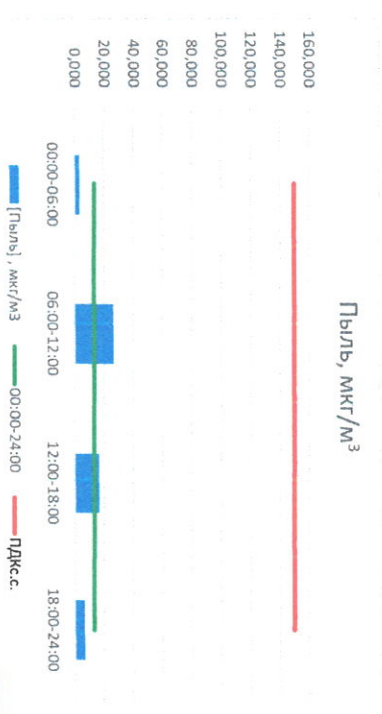

Отчет о состоянии атмосферного воздуха за 30.05.2021 г.

Направление ветра	[NO], мкг/м <sup>3</sup>	[NO <sub>2</sub> ], мкг/м <sup>3</sup>	[CO], мкг/м <sup>3</sup>	[SO <sub>2</sub> ], мкг/м <sup>3</sup>	[Пыль], мкг/м <sup>3</sup>	
00:00-06:00	З	0,000	2,115	0,189	0,000	3,495
06:00-12:00	ЮЮЗ	0,000	1,919	0,031	0,141	26,539
12:00-18:00	Ю	0,023	2,273	0,169	1,021	16,573
18:00-24:00	ЗСЗ	0,000	4,183	0,204	1,169	6,836
ПДК <sub>с.с.</sub>	ЮЗ	0,006	2,622	0,148	0,583	13,361
ПДК <sub>д.с.</sub>	-	60,0	40,0	3,0	50,0	150,0

Руководитель филиала ЦАЭИ  
по Смоленской области

Ю.П. Евсеев

Начальник отдела -  
заведующий лабораторией

С.В. Бобкова

Отчёт о состоянии атмосферного воздуха за 29.05.2021 г.

Направление ветра	[NO], мкг/м³	[NO2], мкг/м³	[CO], мкг/м³	[SO2], мкг/м³	[Пыль], мкг/м³	
00:00-06:00	3ЭЗ	0,000	6,583	0,182	0,409	17,280
06:00-12:00	З	0,000	4,973	0,189	0,257	19,878
12:00-18:00	ЮЮЗ	0,000	3,569	0,216	0,000	14,112
18:00-24:00	ЗСЗ	0,000	4,651	0,251	0,000	11,753
00:00-24:00	З	0,000	4,944	0,209	0,167	15,756
ПДКсс	-	60,0	40,0	3,0	50,0	150,0