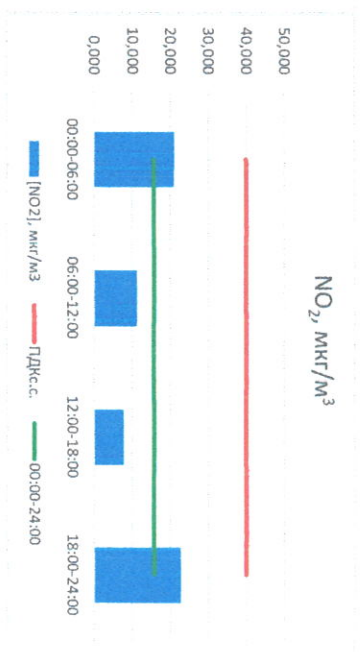

Руководитель филиала ПАТИ  
по Смоленской области

Ю.П. Евсеев

Начальник отдела -  
заведующий лабораторией

С.В. Бобкова

Отчёт о состоянии атмосферного воздуха за 28.05.2021 г.

Направление ветра	[NO <sub>1</sub> ], мкг/м <sup>3</sup>	[NO <sub>2</sub> ], мкг/м <sup>3</sup>	[CO], мкг/м <sup>3</sup>	[SO <sub>2</sub> ], мкг/м <sup>3</sup>	[Пыль], мкг/м <sup>3</sup>	
00:00-06:00	ЮЮЗ	6,573	21,018	0,275	0,610	22,779
06:00-12:00	ЮЗ	1,416	11,215	0,350	0,490	47,109
12:00-18:00	ЮЗ	0,000	7,709	0,200	0,716	16,177
18:00-24:00	Ю	8,460	22,746	0,298	1,235	7,694
00:00-24:00	ЮЮЗ	4,112	15,672	0,280	0,763	23,440
ПДК <sub>с.с.</sub>	-	60,0	40,0	3,0	50,0	150,0