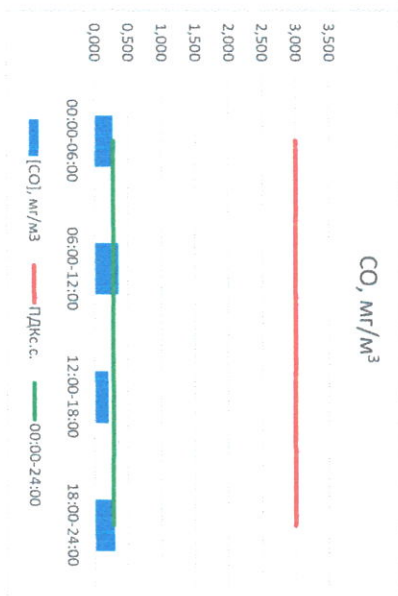

Руководитель филиала ПАТИ  
по Смоленской области

Ю.П. Евсеев

Начальник отдела -  
заведующий лабораторией

С.В. Бобкова

Отчёт о состоянии атмосферного воздуха за 28.05.2021 г.

Направление ветра	[NO <sub>1</sub> ], мкг/м <sup>3</sup>	[NO <sub>2</sub> ], мкг/м <sup>3</sup>	[CO], мкг/м <sup>3</sup>	[SO <sub>2</sub> ], мкг/м <sup>3</sup>	[Пыль], мкг/м <sup>3</sup>	
00:00-06:00	ЮЮЗ	6,573	21,018	0,275	0,610	22,779
06:00-12:00	ЮЗ	1,416	11,215	0,350	0,490	47,109
12:00-18:00	ЮЗ	0,000	7,709	0,200	0,716	16,177
18:00-24:00	Ю	8,460	22,746	0,298	1,235	7,694
00:00-24:00	ЮЮЗ	4,112	15,672	0,280	0,763	23,440
ПДК <sub>с.с.</sub>	-	60,0	40,0	3,0	50,0	150,0